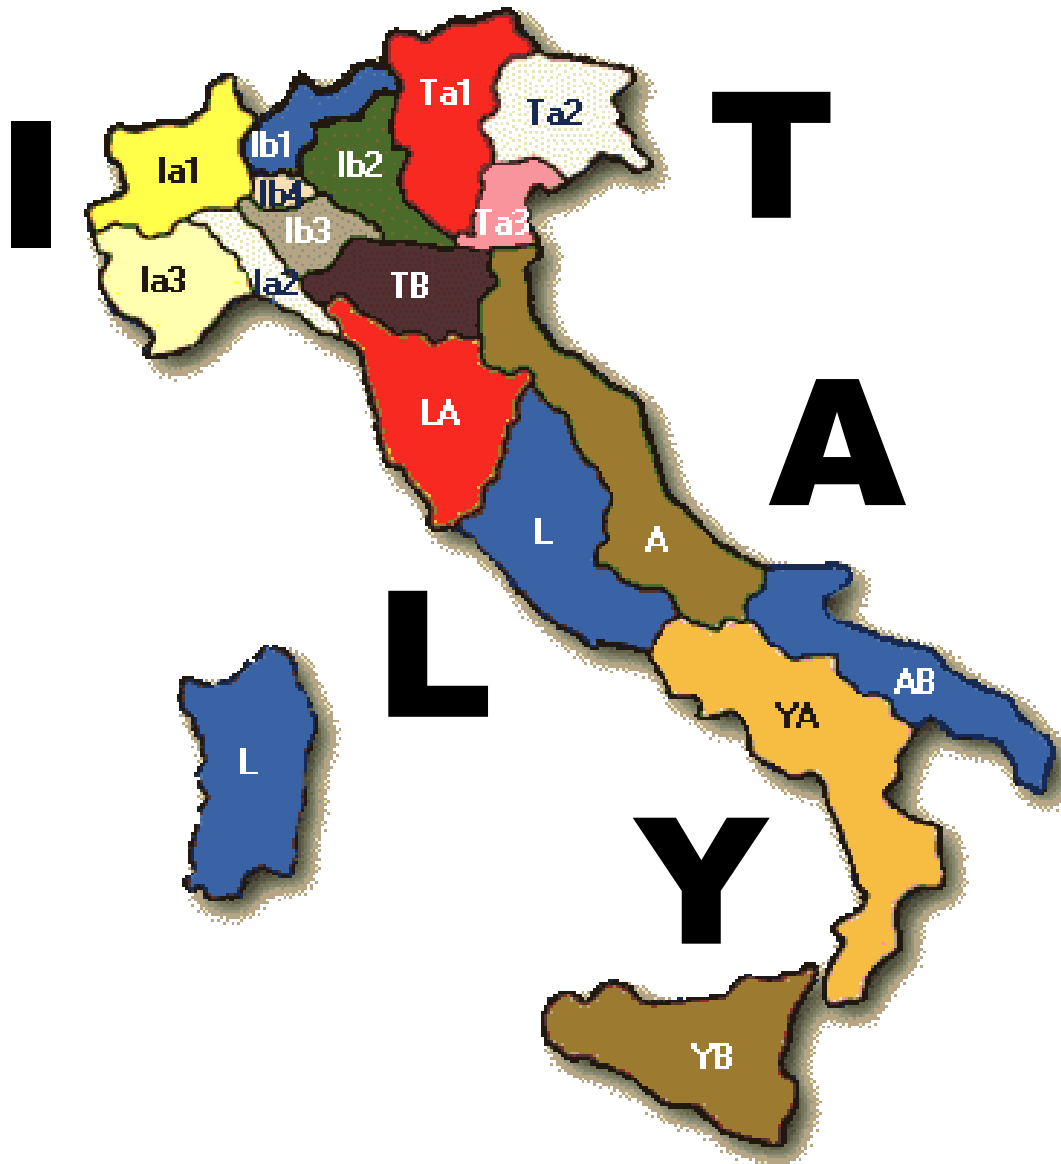

Lions Clubs International
MULTIDISTRETTO 108 - ITALY

1959

VII Congresso Distrettuale di Rapallo nascono i primi 5 Distretti

1960

I Congresso MD 108 Italy a Ischia

2017

17 Distretti
1.327 Club
40.516 soci

Secondo MD Europeo

dopo la
Germania e
prima della
Francia

Germania – 52.333 soci – 1.570 club
Italia – 40.516 soci – 1.327 club
Francia – 26.132 soci – 1.209 club
Finlandia – 23.044 soci – 911 club
Gran Bretagna – 12.313 soci – 646 club
ecc. ecc.

Lions Clubs International
MULTIDISTRETTO 108 - ITALY

Il Multidistretto è **l'organo amministrativo** atto a coordinare e facilitare il collegamento tra i Governatori Distrettuali, che sono individualmente responsabili dei propri Distretti.

Lions Clubs International
MULTIDISTRETTO 108 - ITALY

La quota multidistrettuale: non solo spese di struttura, ma sostegno concreto ai Distretti ed ai Club per la partecipazione a grandi service di taratura internazionale e service Nazionali approvati dai Congressi Nazionali.